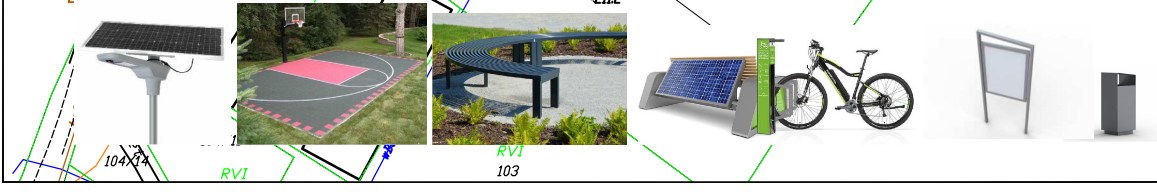

KONCEPCJA ARCHYTEKTONICZNA
"Kształtowanie przestrzeni publicznej
na terenie Gminy Tuchomie"
miejscowość Piaszno

- ławeczka
- ławeczka
- ławeczka
- lampy solarna
- kosa na śniegu
- ławka łukowa
- ławka
- RV