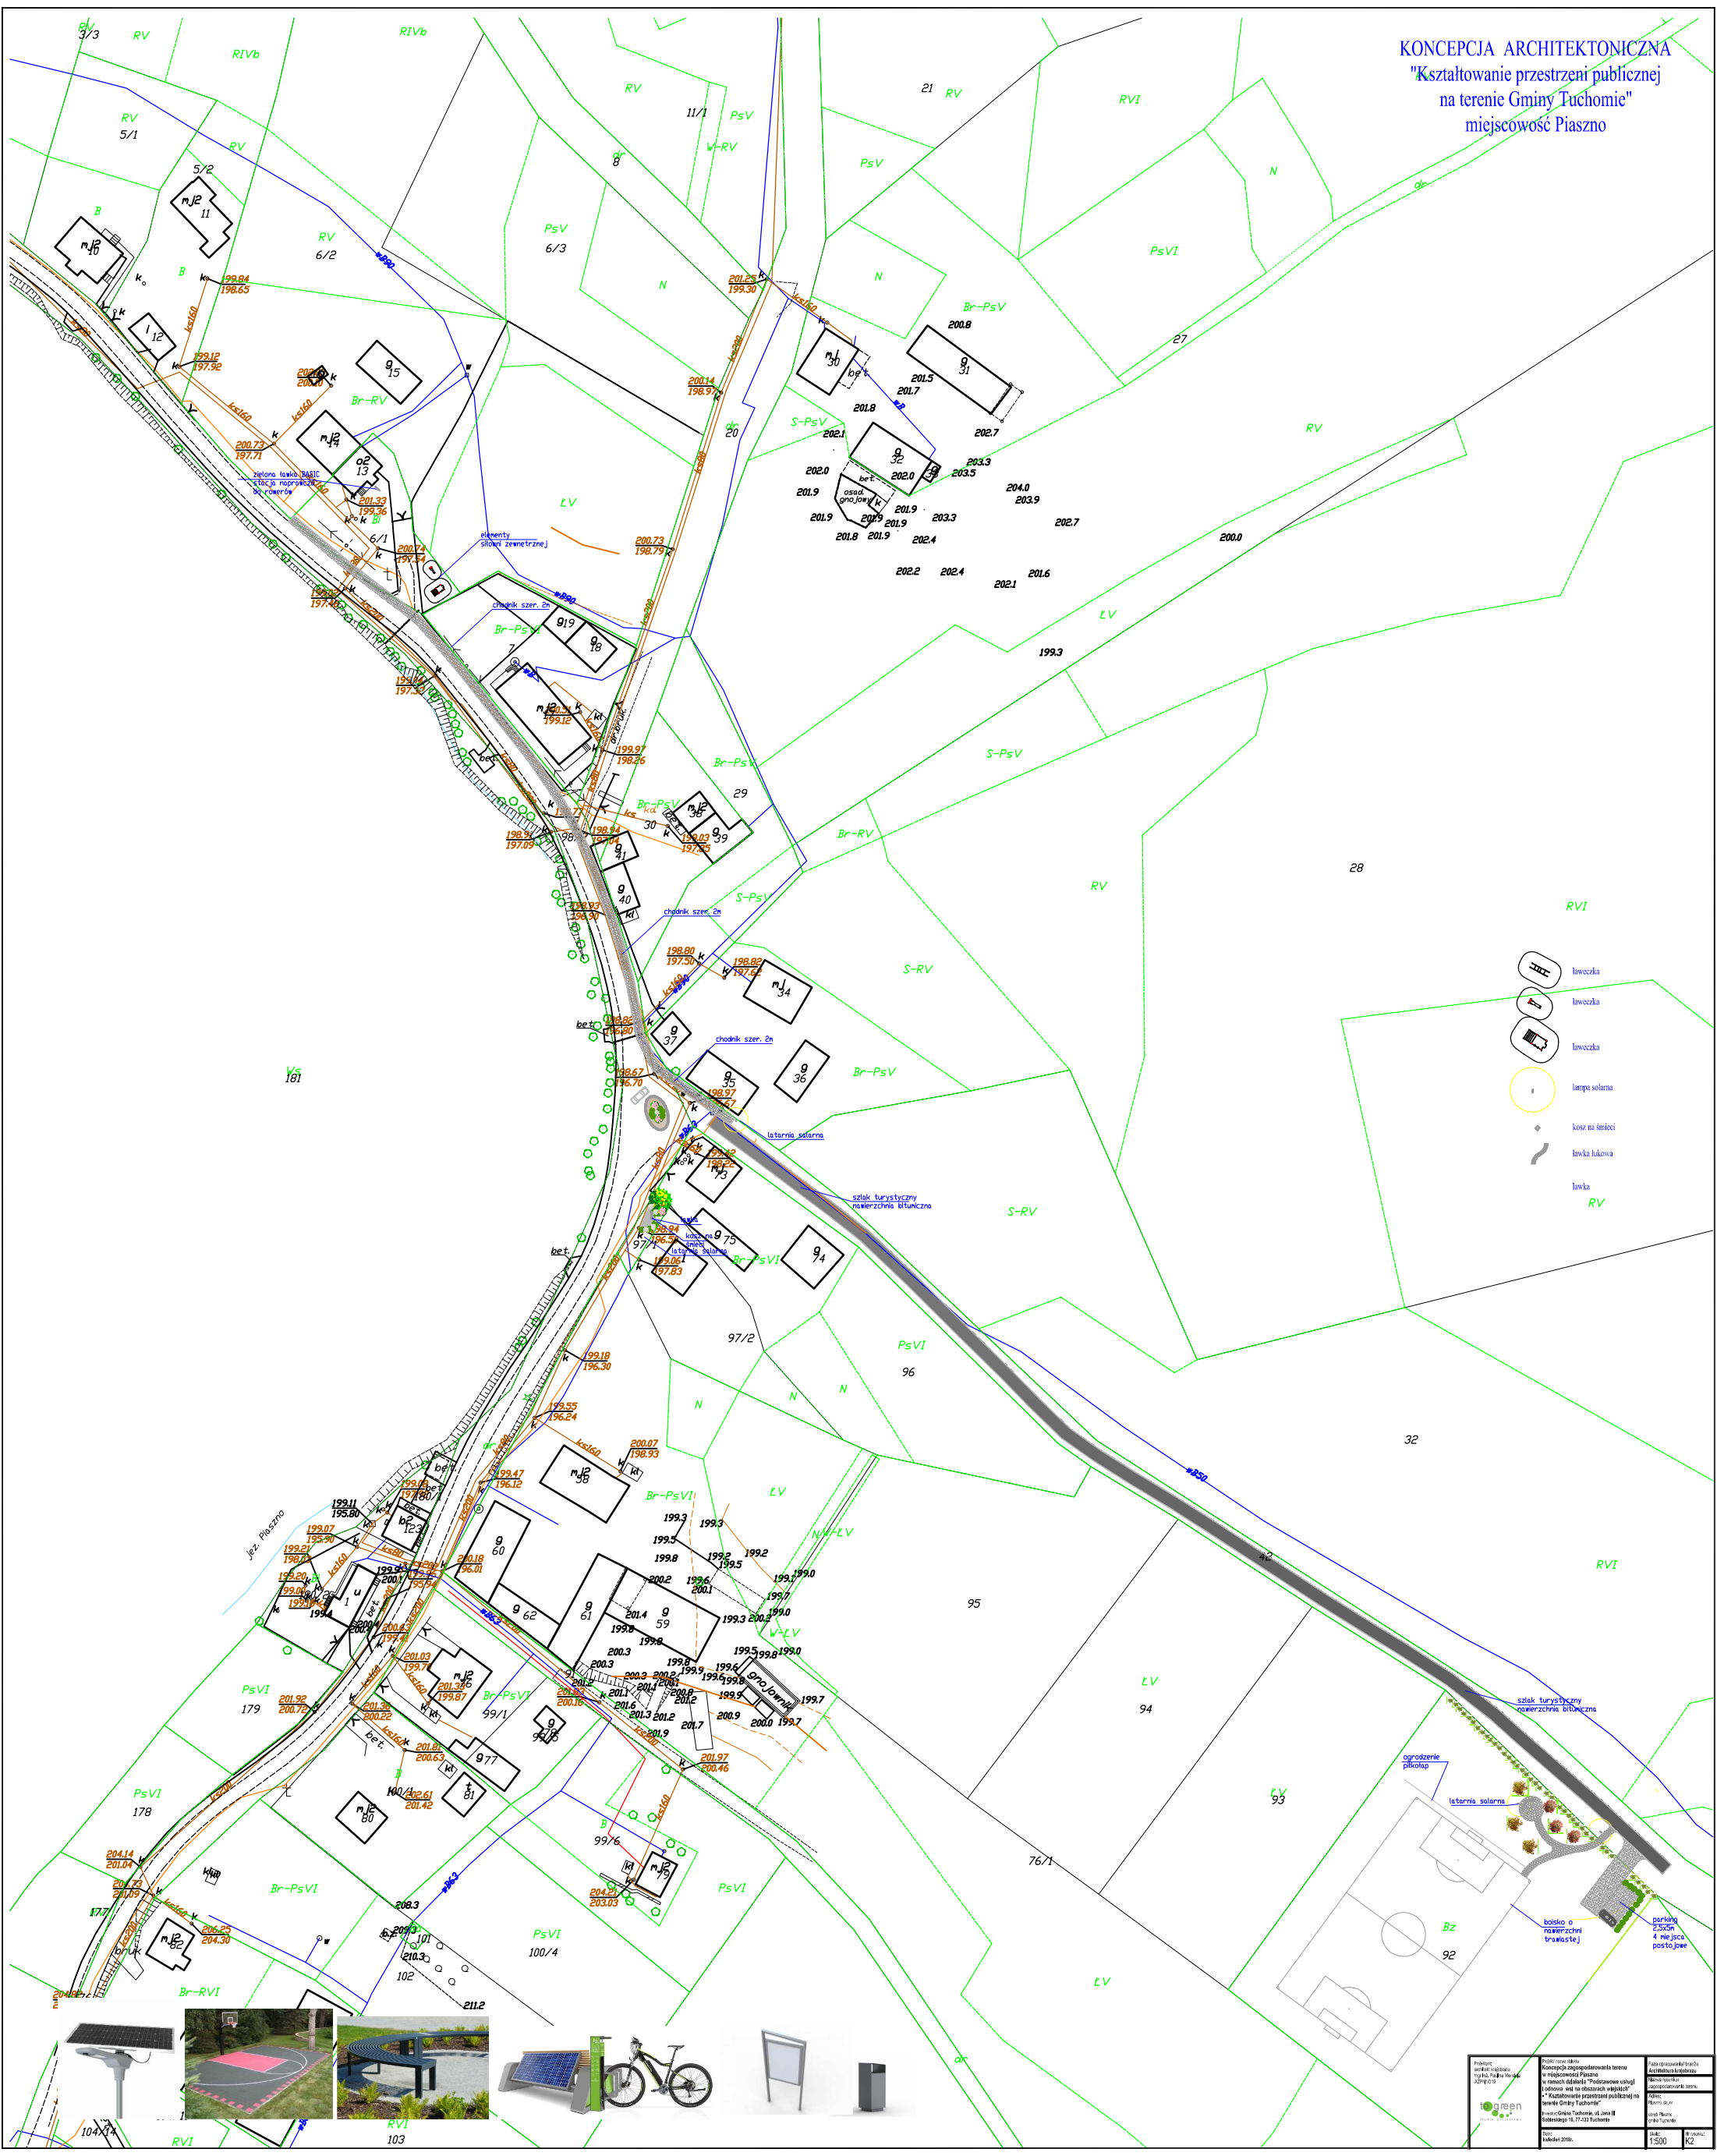

KONCEPCJA ARCHYTEKTONICZNA
"Kształtowanie przestrzeni publicznej
na terenie Gminy Tuchomie"
miejscowość Piaszno

- ławeczka
- ławeczka
- ławeczka
- lampy solarna
- kosa na śniegu
- ławka łukowa
- ławka
- RV