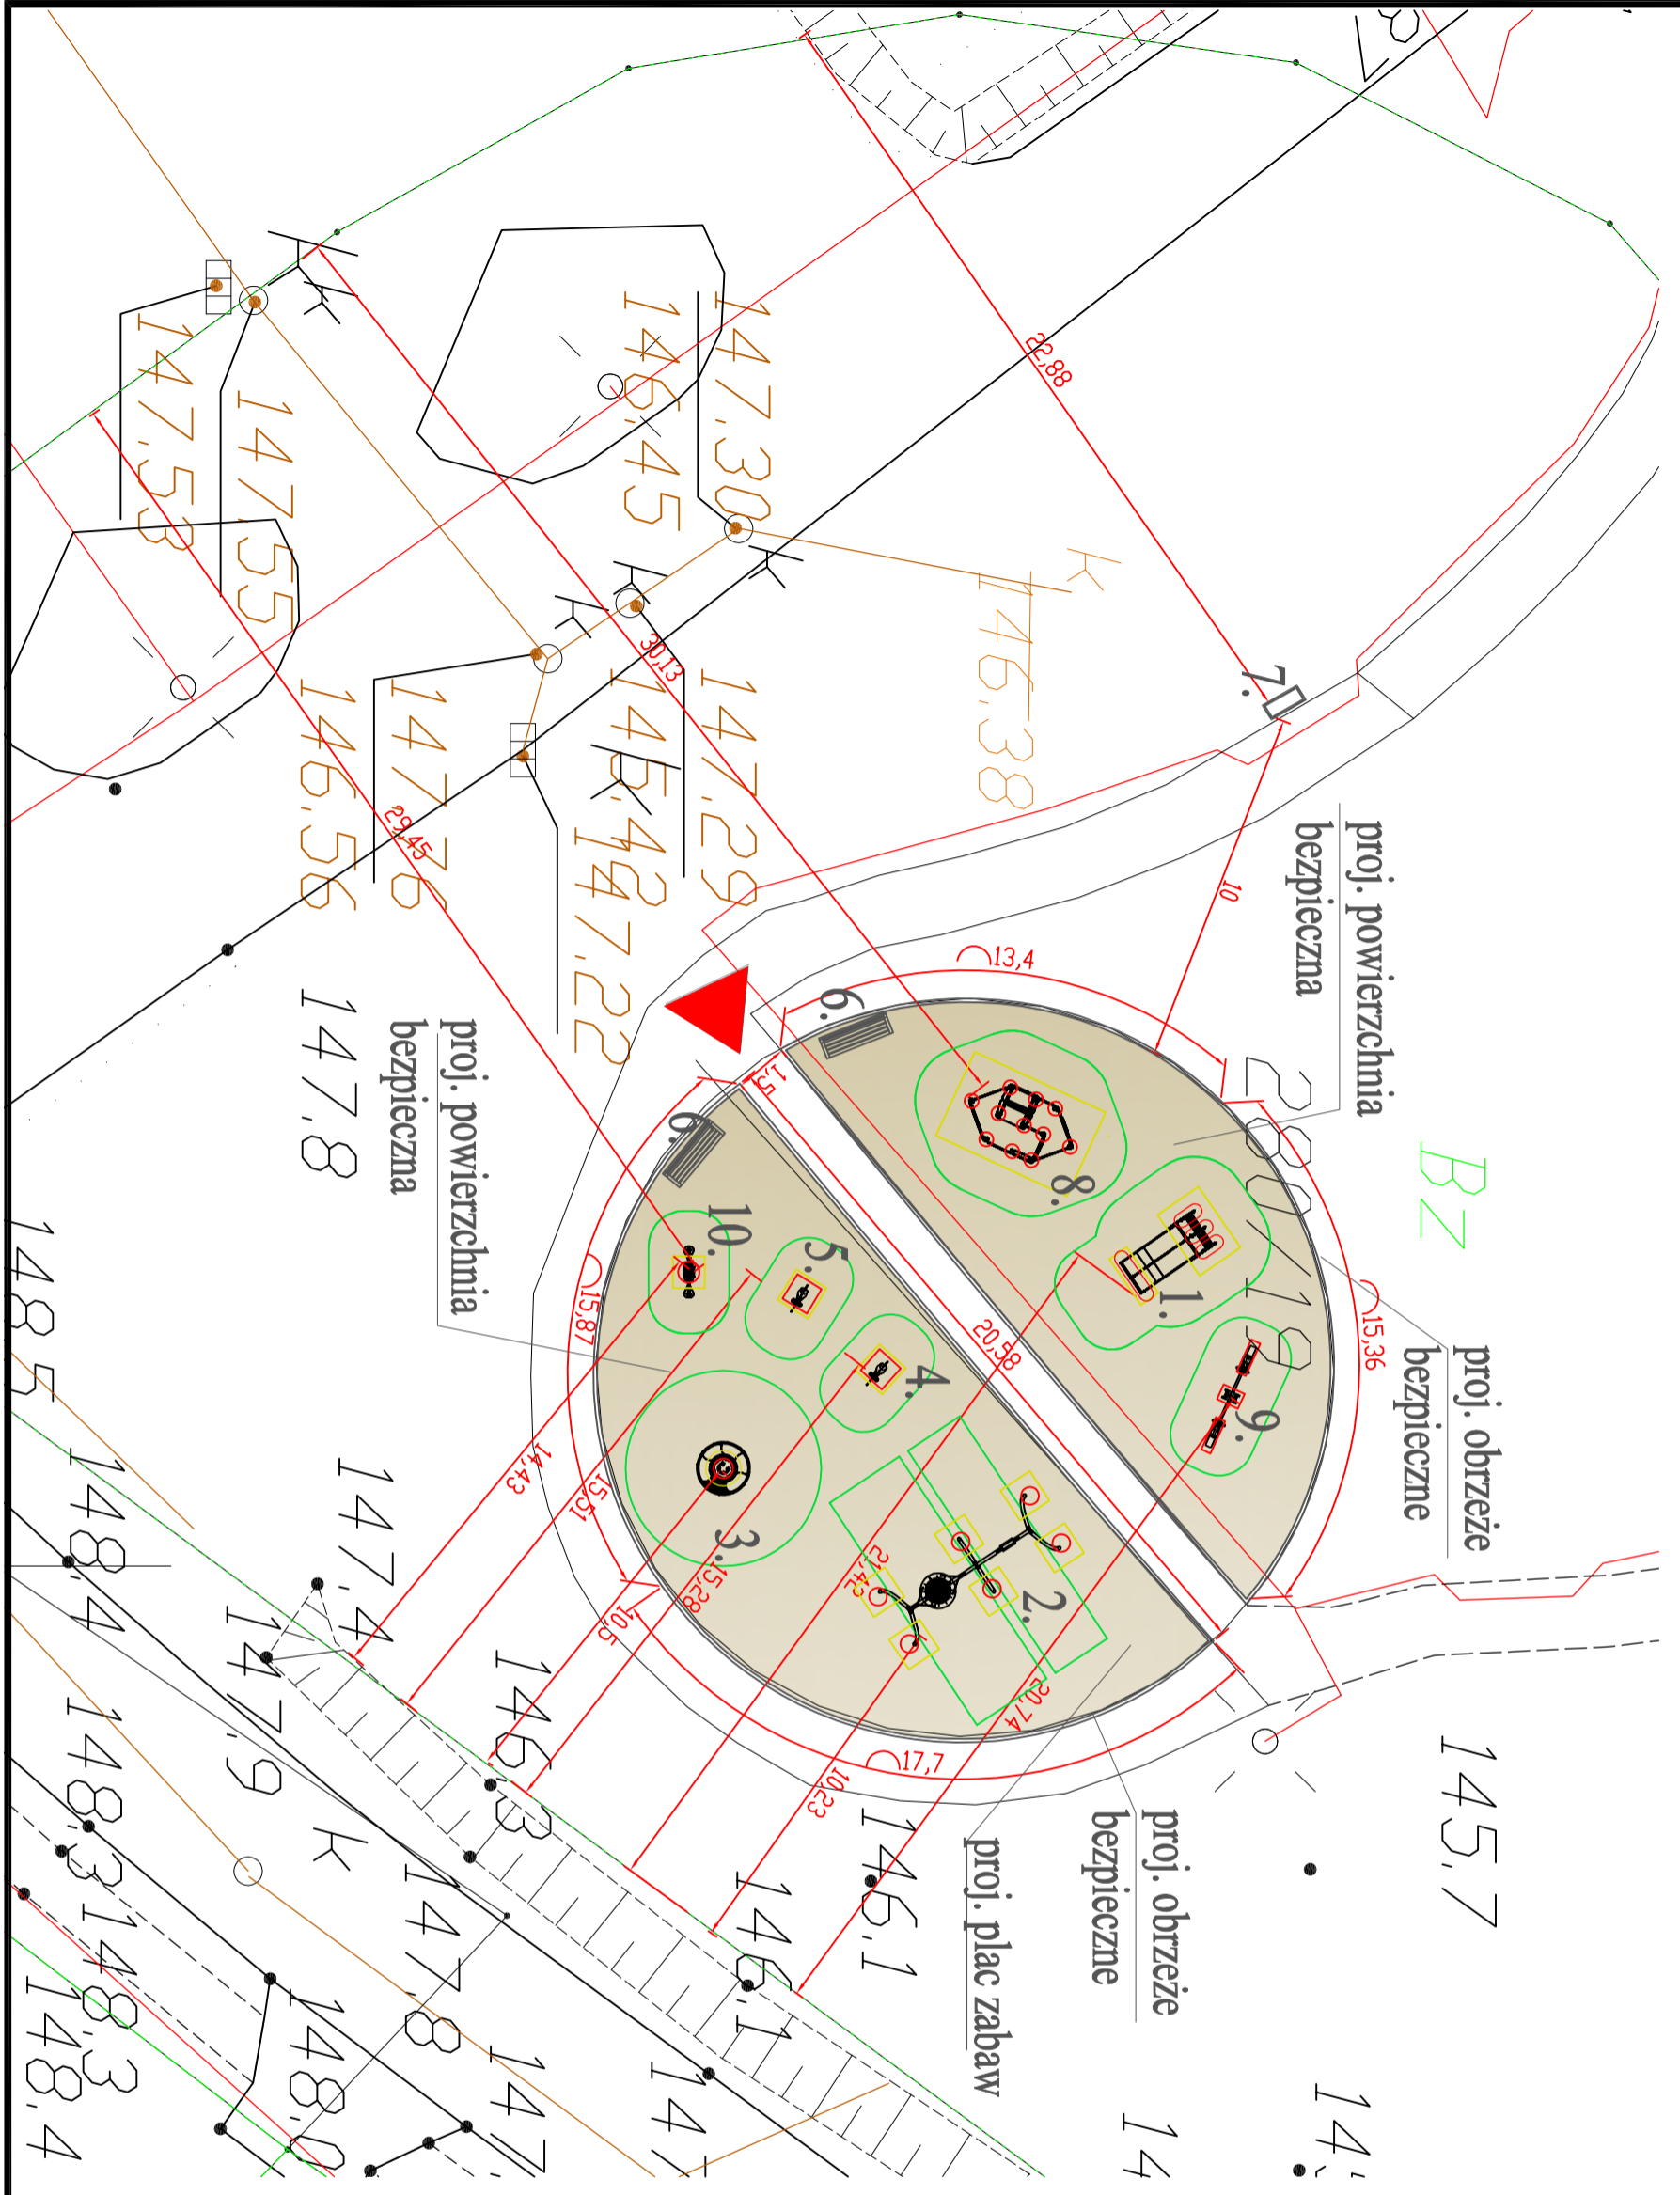

1. zjeżdżalnia 1 szt.	2. huśtawka 1 szt.	3. karuzela 1 szt.	4. bujak 1 szt.	5. bujak 1 szt.	6. ławka z oparciem 2 szt.	7. kosz na śmieci 1 szt.	8. konstrukcja imitująca statek 1 szt.	9. huśtawka wagowa 1 szt.	10. bujak 1 szt.

- 1. zjeżdżalnia
- 2. huśtawka
- 3. karuzela
- 4. bujak
- 5. bujak
- 6. ławka z oparciem
- 7. kosz podręczny na śmieci
- 8. konstrukcja imitująca statek
- 9. huśtawka wagowa
- 10. bujak

-  wejście na teren placu zabaw
-  trawa na pozostałej części działki
-  projektowana nawierzchnia bezpieczna - piasek

Inwestor: Stowarzyszenie Aktywnicy Gminy Tuchomie, ul. Jana III Sobieskiego 18, 71-133 Tuchomie	
adres: miejscowość Tuchomie, dz. nr 280/19, obręb Tuchomie, jednostka ewidencyjna Tuchomie	
Inna nazwa: Projekt zagospodarowania terenu w miejscowości Tuchomie	
nr rys.: A2	temat rys.: projekt zagospodarowania terenu
skala: 1:200	data: kwiecień 2022r.
projektant: mgr inż. Dariusz Bartuszczyk nr. arch. i. inż. nr UAN 72629398	mgr inż. arch. Justyna Anna Kozłak upr. bud. w specjalności architektury do projektowania bez ograniczeń 41700SK3/V/2018
asystent: mgr inż. P. Mandula	