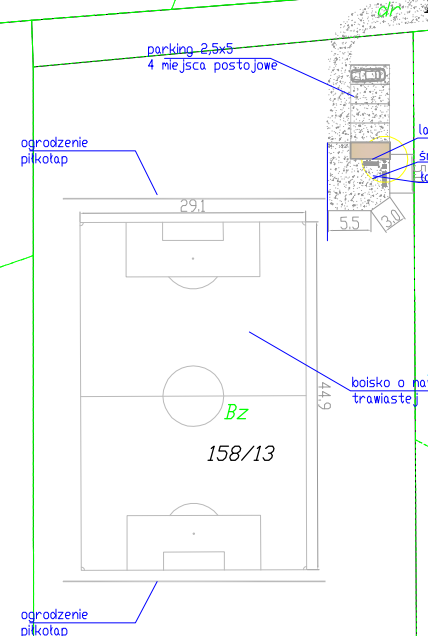

KONCEPCJA ARCHITEKTONICZNA
 "Kształtowanie przestrzeni publicznej
 na terenie Gminy Tuchomie"
 miejscowość Nowe Huty

Projektant: architekt krajobrazu mgr inż. Paulina Mendela AZPNI/019 	Projekt nazwa obiektu: Koncepcja zagospodarowania terenu w miejscowości Nowe Huty w ramach działania "Podstawowe usługi i odnowa wsi na obszarach wiejskich" - "Kształtowanie przestrzeni publicznej na terenie Gminy Tuchomie"	Płaza opracowania/ branża: Architektura krajobrazu
	Inwestor: Gmina Tuchomie, ul. Jana III Sobieskiego 16, 77-133 Tuchomie	Nazwa rysunku: zagospodarowanie terenu
Data: kwiecień 2018r.		Stan: 1:500