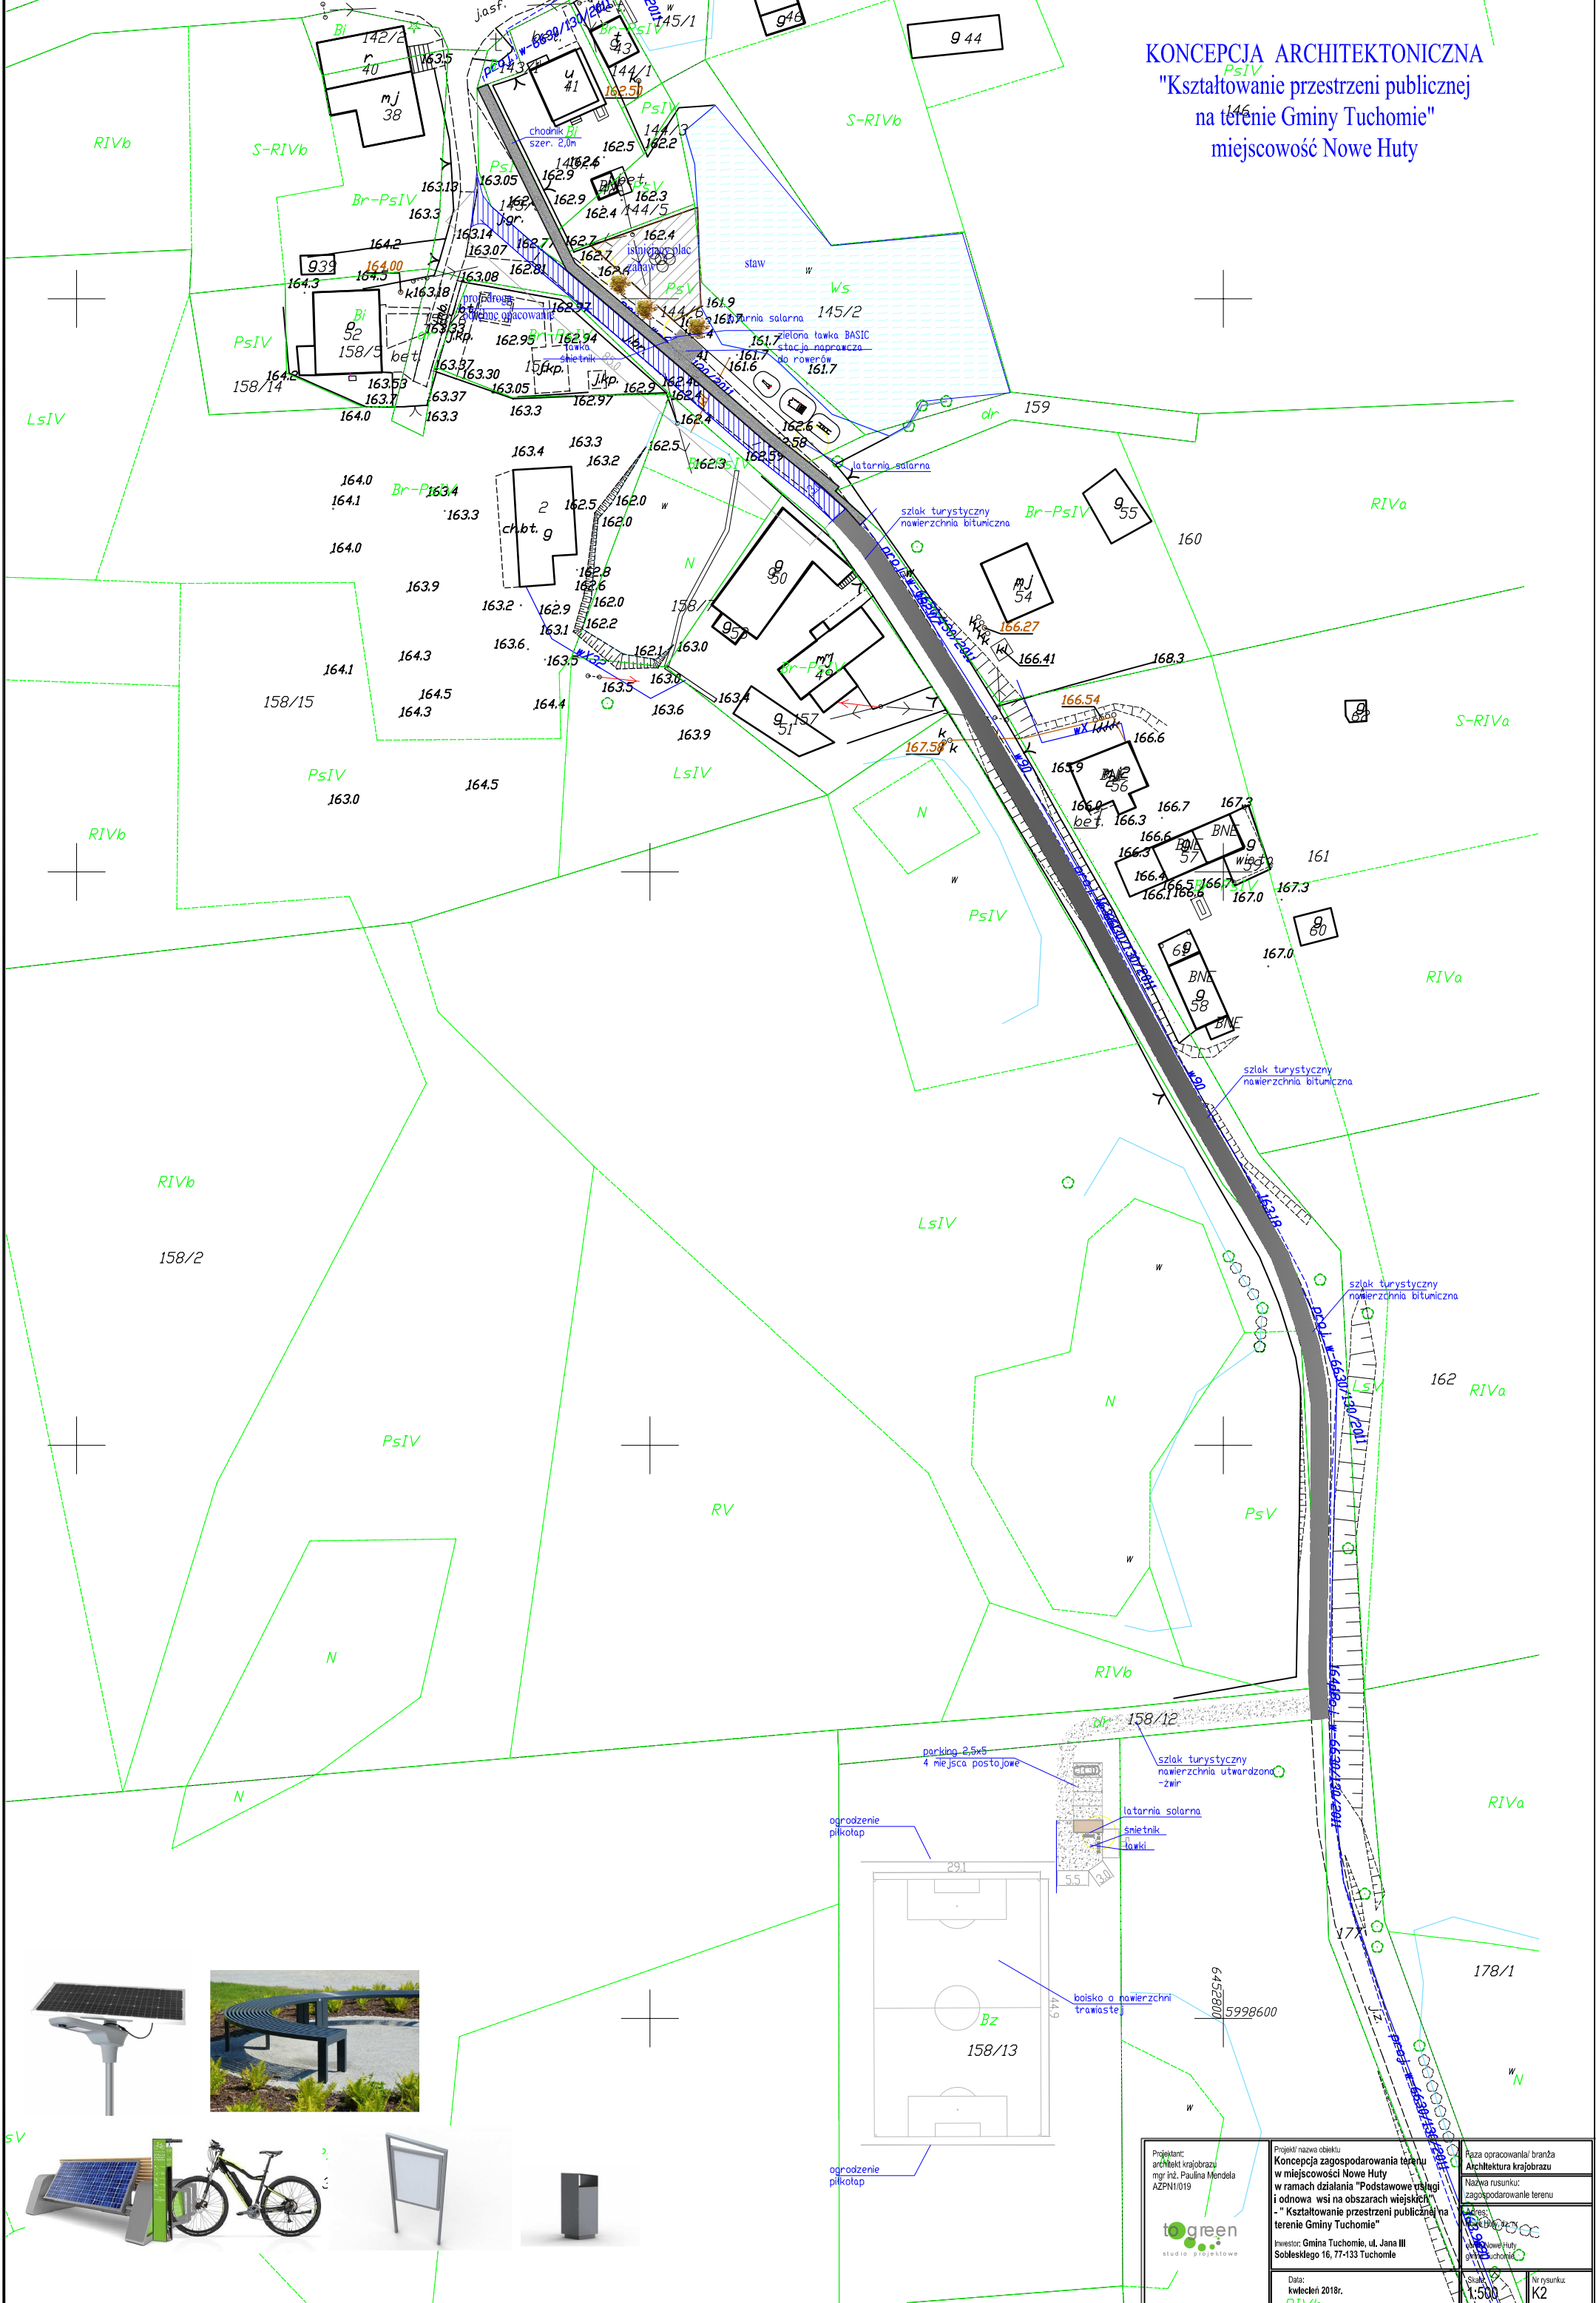

KONCEPCJA ARCHITEKTONICZNA
 "Kształtowanie przestrzeni publicznej
 na terenie Gminy Tuchomie"
 miejscowość Nowe Huty

Projektant: architekt krajobrazu mgr inż. Paulina Mendela AZPNI/019 	Projekt nazwa obiektu: Koncepcja zagospodarowania terenu w miejscowości Nowe Huty w ramach działania "Podstawowe usługi i odnowa wsi na obszarach wiejskich" - "Kształtowanie przestrzeni publicznej na terenie Gminy Tuchomie"	Płaza opracowania/ branża: Architektura krajobrazu
	Inwestor: Gmina Tuchomie, ul. Jana III Sobieskiego 16, 77-133 Tuchomie	Nazwa rysunku: zagospodarowanie terenu
Data: kwiecień 2018r.		Stan: 1:500